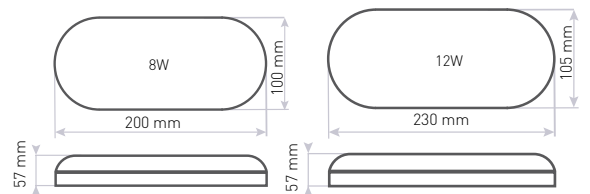

LED LUCY-0

LED SMD LÁMPA

lámpatest: polikarbonát (PC)

diffúzor/ búra: polikarbonát (PC)

vízálló, porálló

nagy fényerő – 100lm / W

LED SMD 2835 technológia

85%- kal alacsonyabb energiafelhasználás

élettartam 25 000 óra (ErP / az irányelv)

LED 8W ► ≥D 60W

LED 12W ► ≥D 80W

IP₅₄

-20+40°C

2835

115°

25000

NEUTRAL WHITE

		EAN	W	lm	lm	SMD LED	color	T _c CCT	R _a CRI	kg	
LED LUCY-0 White 8W NW	GXLS231	8592660113364	8	780	550	40	neutrális fehér	4000K	>80	0,28	1-20
LED LUCY-0 White 12W NW	GXLS233	8592660113388	12	1200	850	56	neutrális fehér	4000K	>80	0,30	1-20